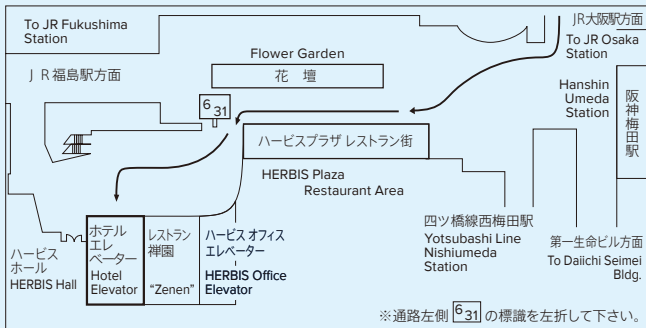

THE RITZ-CARLTON

OSAKA

ザ・リッツ・カールトン大阪
アクセスのご案内
Access Information

24 37F	客室	Guest Rooms
6F	ザ・チャペル スパ & フィットネス	The Chapel The Spa and Fitness Center
5F	フランス料理 ラ・ベ 日本料理 花筐 中国料理 香桃 ザ・バー	La Baie, French Restaurant Hanagatami, Japanese Restaurant Xiang Tao, Chinese Restaurant The Bar
4F	宴会場 ザ・リッツ・カールトン・ボールルーム ザ・テラスルーム ザ・クリスタルルーム ザ・クリケットスイート ザ・ボードルーム	Banquet Rooms The Ritz-Carlton Ballroom The Terrace Room The Crystal Room The Cricket Suite The Boardroom
3F	神前式結婚式場 ご婚礼お打ち合わせサロン 更衣室 美容室 写真室 宴会場 サロン パーラー	Shinto Wedding Hall Wedding Salon Dressing Room The Beauty Salon The Photo Studio Banquet Rooms Salon Parlor
2F	宴会場 ザ・グランド・ボールルーム ザ・ガーデンルーム ザ・ジョージアンルーム	Banquet Rooms The Grand Ballroom The Garden Room The Georgian Room
1F	イタリア料理 スプレンドィード ザ・ロビーラウンジ ザ・リッツ・カールトン・グルメショップ ザ・リッツ・カールトン・ブティック ザ・フラワーブティック ビジネスセンター 衣裳室	Splendido, Italian Restaurant The Lobby Lounge The Ritz-Carlton Gourmet Shop The Ritz-Carlton Boutique The Flower Boutique Business Center The Costume Salon

ホテル駐車場ご利用のお客様には優待券をご用意いたしておりますので、係員にお申し付け下さい。

〒530-0001 大阪市北区梅田2丁目5番25号 Tel.06-6343-7000
2-5-25, Umeda, Kita-ku, Osaka 530-0001 JAPAN Tel.+81-6-6343-7000
www.ritz-carlton.co.jp www.ritzcarlton.com

ハービス付近 地下道 ホテル入口案内図

Hotel Underground Entrance

※ヘアセット・お着付けご予約のお客様は3階美容室までお越しください。更衣室は3階にてご用意しておりますのでご自由にご利用ください。お手回り品は各階のクロークにてお預かりいたします。

交通アクセス<最寄駅>

阪神「梅田駅」西出口より	徒歩約5分
地下鉄四ツ橋線「西梅田駅」北改札口より	徒歩約5分
JR「大阪駅」桜橋出口より	徒歩約7分
JR東西線「北新地駅」西改札口より	徒歩約7分
地下鉄御堂筋線「梅田駅」南改札口より	徒歩約10分
地下鉄谷町線「東梅田駅」北西改札口より	徒歩約12分
阪急「梅田駅」中央改札口より	徒歩約15分