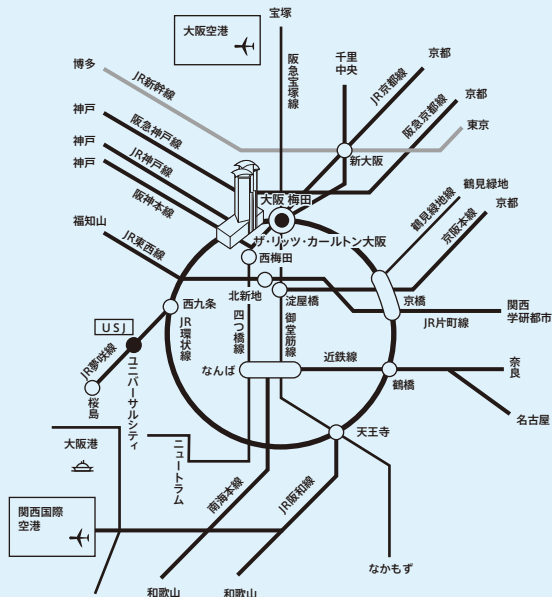

Hotel Underground Entrance

※ヘアセット・お着付けご予約のお客様は3階美容室までお越しください。更衣室は3階にてご用意しておりますのでご自由にご利用ください。お手回り品は各階のクロークにてお預かりいたします。

交通アクセス<最寄駅>

阪神「梅田駅」西出口より	徒歩約5分
地下鉄四ツ橋線「西梅田駅」北改札口より	徒歩約5分
JR「大阪駅」桜橋出口より	徒歩約7分
JR東西線「北新地駅」西改札口より	徒歩約7分
地下鉄御堂筋線「梅田駅」南改札口より	徒歩約10分
地下鉄谷町線「東梅田駅」北西改札口より	徒歩約12分
阪急「梅田駅」中央改札口より	徒歩約15分

Nearest Train Stations < Approximate Walking Distance >

Hanshin Railway-Umeda Station. West Exit	5 minutes
Subway Yotsubashi Line-Nishi-Umeda Station. North Exit	5 minutes
JR-Osaka Station. Sakurabashi Exit	7 minutes
JR Tozai Line-Kitashinchi Station. West Exit	7 minutes
Subway Midosuji Line-Umeda Station. South Exit	10 minutes
Subway Tanimachi Line-Higashi-Umeda Station. Northwest Exit	12 minutes
Hankyu Railway-Umeda Station. Central Exit	15 minutes

交通アクセス<新幹線・航空機のご利用は>

JR「新大阪駅」より	約12分	JR東海道線にて「大阪駅」下車
関西国際空港より	約60分	⑤番バス乗り場「大阪駅前行き」乗車 「ハービス大阪前」下車 徒歩約3分
大阪空港より	約25分	南ターミナル④番/北ターミナル④番バス乗り場 「大阪駅 行き」乗車「ハービス大阪前」下車 徒歩約3分

Directions from JR Shinkansen Line and Airports < Approximate Time >